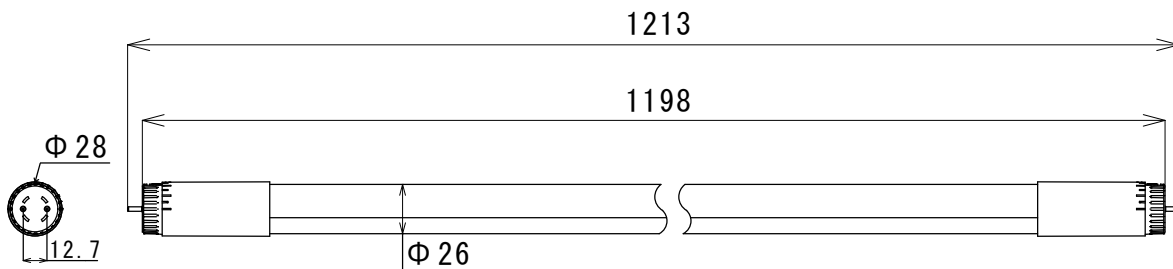

屋内用

単位：mm

<光学特性>

対象ランプ	光源色	全光束 (lm)	最大光度 (cd)	照射角 (度)	寿命 (h)	平均演色評価数 (Ra)
HF32形蛍光灯	電球色 (3000K)	2700	-	180	50000 ※1	80

<定格>

電源周波数 (Hz)	入力電圧 (V)	入力電流 (A)			消費電力 (W)	電気容量 (VA)	力率 (PF)	消費効率 (lm/W)
		100V	200V	240V				
50/60共用	AC100/200/240	0.19	0.09	0.08	18.0	18.9	0.95	150.0

<構造>

外形寸法 (mm)		質量 (g)	口金	材質		LEDチップ	電源装置	直結工事
全長	外径			発光部	本体			
1198	Φ26	280	回転式G13	ポリカーボネート	ポリカーボネート	RUNLITE	電源内蔵	必須 (両側給電)

<環境>

動作温度 (°C)	相対湿度 (Rh)	安全規格・EMC	製品保証	保護等級	使用の可否		
					密閉器具	断熱材施工	調光
-20~45	-	PSE準拠/J55015準拠	5年	IP20	対応	不可	不可

(ご使用上の注意)

1. ※1 製品寿命は、全光束が初期値の70%となる時間です。設計値であり保証値ではありません。
   - LED素子は、光色、明るさに多少ばらつきがあるため、同じ品番の製品でも光色・明るさが異なることがあります。
   - ラジオやテレビなどの音響機器の近くで点灯しますと雑音が入ることがありますのでご注意ください。
   - 赤外線リモコンを採用した機器(テレビ、エアコン等)の近くで点灯しますとリモコンが誤動作することがあります。
   - 絶対に分解したり、修理・改造しないでください。
   - 調光器対応の製品でも推奨外の調光(明るさが調節出来る)機能の付いた照明器具や回路、非常用照明器具、誘導灯器具、水銀灯器具などでは絶対に使用しないでください。
   - 点灯中や消灯後しばらくはランプが熱いので触れないでください。
   - 電源は各仕様書に記載の電圧環境下にて使用してください。
   - 取付・取外しや清掃のときは、必ず電源を切ってください。
   - 紙や布などでおおったり、燃えやすいものに近付けないでください。
   - 防滴仕様ではない製品は水滴のかかる状態や湿度の高いところで使用しないでください。
   - 製品の仕様書に記載の周囲温度、使用環境以外では使用しないでください。
   - 当てたりして傷つけないでください。
   - 本体や口金を強くねじらないでください。
   - 点灯中のランプを直視しないでください。
   - ランプはソケットに確実に取付けてください。
   - 殺虫剤などをかけたり、油、薬品などを使う場所で使用しないでください。
   - 以下の条件を全て満たす場合は屋外(軒下など)に使用出来ます。
     1. 防湿・防雨形の密閉器具且つ、防水キャップの使用
     2. ランプ周囲温度が製品仕様動作湿度範囲内で直射日光があたらない場所
2. (お買い求めの前に)
3. 外観などの仕様は、予告なく変更する事があります。
   - ご使用の器具の種類によっては、寸法や放熱、その他の状況により使用できない場合があります。事前に器具と使用環境をご確認ください。
   - ※ 多灯式の器具に設置する際にはご相談ください。

提出先	品名	HF32形蛍光灯代替LED (3000K)		品番	HF18L1-WA3		
作成者	承認	宮本	初回作成(日付)	訂正(日付)	図番	CW24-5719-00	
宋			2024.08.23				改訂