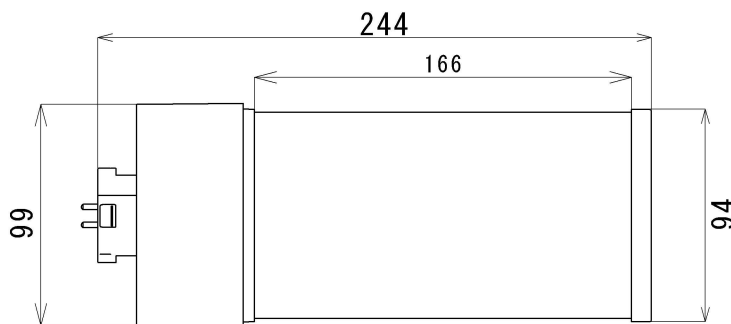

屋内用

単位 : mm

<光学特性>

対象ランプ	光源色	全光束 (lm)	最大光度 (cd)	照射角 (度)	寿命 (h)	平均演色評価数 (Ra)
FML36W	昼白色 (5000K)	2370	741	120	50000 ※1	80

<定格>

電源周波数 (Hz)	入力電圧 (V)	入力電流 (A)			消費電力 (W)	電気容量 (VA)	力率 (PF)	消費効率 (lm/W)
		100V	200V	240V				
50/60共用	AC100/200/240	0.17	0.09	0.07	16.7	17	0.98	141.9

<構造>

外形寸法 (mm)	質量 (g)	口金	材質		LEDチップ	電源装置	直結工事
			発光部	本体			
244 × 99	300 ± 10	GX10q	ポリカーボネート	アルミニウム合金	SMD2835 JUFEI	電源内蔵	必須

<環境>

動作温度 (°C)	相対湿度 (Rh)	安全規格・EMC	製品保証	保護等級	使用の可否		
					密閉器具	断熱材施工	調光
-20 ~ 50	-	PSE準拠/J55015準拠	5年	IP30	対応	不可	不可

(ご使用上の注意)

1. ※1 製品寿命は、全光束が初期値の70%となる時間です。設計値であり保証値ではありません。
2. LED素子は、光色、明るさに多少ばらつきがあるため、同じ品番の製品でも光色・明るさが異なることがあります。
   - ラジオやテレビなどの音響機器の近くで点灯しますと雑音が入ることがありますのでご注意ください。
   - 赤外線リモコンを採用した機器(テレビ、エアコン等)の近くで点灯しますとリモコンが誤動作することがあります。
   - 絶対に分解したり、修理・改造しないでください。
   - 調光器対応の製品でも推奨外の調光(明るさが調節出来る)機能の付いた照明器具や回路、非常用照明器具、誘導灯器具、水銀灯器具などでは絶対に使用しないでください。
   - 点灯中や消灯後しばらくはランプが熱いので触れないでください。
   - 電源は各仕様書に記載の電圧環境下にて使用してください。
   - 取付・取外しや清掃のときは、必ず電源を切ってください。
   - 紙や布などでおおったり、燃えやすいものに近付けないでください。
   - 防滴仕様ではない製品は水滴のかかる状態や湿度の高いところで使用しないでください。
   - 製品の仕様書に記載の周囲温度、使用環境以外では使用しないでください。
   - 当てたりして傷つけないでください。
   - 本体や口金を強くねじらないでください。
   - 点灯中のランプを直視続けしないでください。
   - ランプはソケットに確実に取付けてください。
   - 殺虫剤などをかけたり、油、薬品などを使う場所で使用しないでください。
   - 以下の条件を全て満たす場合は屋外(軒下など)に使用出来ます。
     1. 防湿・防雨形の密閉器具の使用
     2. ランプ周囲湿度が製品仕様動作湿度範囲内で直射日光があたらない場所
3. (お買い求めの前に)
4. 外觀などの仕様は、予告なく変更する事があります。
   - ご使用の器具の種類によっては、寸法や放熱、その他の状況により使用できない場合があります。事前に器具と使用環境をご確認ください。
5. ※ 多灯式の器具に設置する際にはご相談ください。

提出先	品名	FML36W代替LED (5000K)		品番	FML16ND	
作成者	承認	初回作成(日付)	訂正(日付)	図番	CW22-5905-00	
宋	宮本	2022. 10. 12			改訂