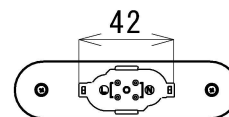

屋内用

単位 : mm

<光学特性>

対象ランプ	光源色	全光束 (lm)	最大光度 (cd)	照射角 (度)	寿命 (h)	平均演色評価数 (Ra)
FML36W	昼白色 (5000K)	2370	741	120	50000 ※1	80

<定格>

電源周波数 (Hz)	入力電圧 (V)	入力電流 (A)			消費電力 (W)	電気容量 (VA)	力率 (PF)	消費効率 (lm/W)
		100V	200V	240V				
50/60共用	AC100/200/240	0.17	0.09	0.07	16.7	17	0.98	141.9

<構造>

外形寸法 (mm)	質量 (g)	口金	材質		LEDチップ	電源装置	直結工事
			発光部	本体			
244 × 99	300 ± 10	GX10q	ポリカーボネート	アルミニウム合金	SMD2835 JUFEI	電源内蔵	必須

<環境>

動作温度 (°C)	相対湿度 (Rh)	安全規格・EMC	製品保証	保護等級	使用の可否		
					密閉器具	断熱材施工	調光
-20 ~ 50	-	PSE準拠/J55015準拠	5年	IP30	対応	不可	不可

(ご使用上の注意)

1. ※1 製品寿命は、全光束が初期値の70%となる時間です。設計値であり保証値ではありません。
2. LED素子は、光色、明るさに多少ばらつきがあるため、同じ品番の製品でも光色・明るさが異なることがあります。
   - ラジオやテレビなどの音響機器の近くで点灯しますと雑音が入ることがありますのでご注意ください。
   - 赤外線リモコンを採用した機器(テレビ、エアコン等)の近くで点灯しますとリモコンが誤動作することがあります。
   - 絶対に分解したり、修理・改造しないでください。
   - 調光器対応の製品でも推奨外の調光(明るさが調節出来る)機能の付いた照明器具や回路、非常用照明器具、誘導灯器具、水銀灯器具などでは絶対に使用しないでください。
   - 点灯中や消灯後しばらくはランプが熱いので触れないでください。
   - 電源は各仕様書に記載の電圧環境下にて使用してください。
   - 取付・取外しや清掃のときは、必ず電源を切ってください。
   - 紙や布などでおおったり、燃えやすいものに近付けないでください。
   - 防滴仕様ではない製品は水滴のかかる状態や湿度の高いところで使用しないでください。
   - 製品の仕様書に記載の周囲温度、使用環境以外では使用しないでください。
   - 当てたりして傷つけないでください。
   - 本体や口金を強くねじらないでください。
   - 点灯中のランプを直視続けしないでください。
   - ランプはソケットに確実に取付けてください。
   - 殺虫剤などをかけたり、油、薬品などを使う場所で使用しないでください。
   - 以下の条件を全て満たす場合は屋外(軒下など)に使用出来ます。
     1. 防湿・防雨形の密閉器具の使用
     2. ランプ周囲湿度が製品仕様動作湿度範囲内で直射日光があたらない場所
3. (お買い求めの前に)
4. 外觀などの仕様は、予告なく変更する事があります。
   - ご使用の器具の種類によっては、寸法や放熱、その他の状況により使用できない場合があります。事前に器具と使用環境をご確認ください。
5. ※ 多灯式の器具に設置する際にはご相談ください。

提出先	品名	FML36W代替LED (5000K)		品番	FML16ND	
作成者	承認	初回作成(日付)	訂正(日付)	図番	CW22-5905-00	
宋	宮本	2022. 10. 12			改訂