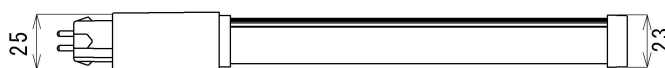

屋内用

単位 : mm

<光学特性>

対象ランプ	光源色	全光束 (lm)	最大光度 (cd)	照射角 (度)	寿命 (h)	平均演色評価数 (Ra)
FML36W	昼白色 (5000K)	2370	741	120	50000 ※1	80

<定格>

電源周波数 (Hz)	入力電圧 (V)	入力電流 (A)			消費電力 (W)	電気容量 (VA)	力率 (PF)	消費効率 (lm/W)
		100V	200V	240V				
50/60共用	AC100/200/240	0.17	0.09	0.07	16.7	17	0.98	141.9

<構造>

外形寸法 (mm)	質量 (g)	口金	材質		LEDチップ	電源装置	直結工事
			発光部	本体			
244 × 99	300 ± 10	GX10q	ポリカーボネート	アルミニウム合金	SMD2835 JUFEI	電源内蔵	必須

<環境>

動作温度 (°C)	相対湿度 (Rh)	安全規格・EMC	製品保証	保護等級	使用の可否		
					密閉器具	断熱材施工	調光
-20 ~ 50	-	PSE準拠/J55015準拠	5年	IP30	対応	不可	不可

(ご使用上の注意)

1. ※1 製品寿命は、全光束が初期値の70%となる時間です。設計値であり保証値ではありません。
2. LED素子は、光色、明るさに多少ばらつきがあるため、同じ品番の製品でも光色・明るさが異なることがあります。
   - ラジオやテレビなどの音響機器の近くで点灯しますと雑音が入ることがありますのでご注意ください。
   - 赤外線リモコンを採用した機器(テレビ、エアコン等)の近くで点灯しますとリモコンが誤動作することがあります。
   - 絶対に分解したり、修理・改造しないでください。
   - 調光器対応の製品でも推奨外の調光(明るさが調節出来る)機能の付いた照明器具や回路、非常用照明器具、誘導灯器具、水銀灯器具などでは絶対に使用しないでください。
   - 点灯中や消灯後しばらくはランプが熱いので触れないでください。
   - 電源は各仕様書に記載の電圧環境下にて使用してください。
   - 取付・取外しや清掃のときは、必ず電源を切ってください。
   - 紙や布などでおおったり、燃えやすいものに近付けないでください。
   - 防滴仕様ではない製品は水滴のかかる状態や湿度の高いところで使用しないでください。
   - 製品の仕様書に記載の周囲温度、使用環境以外では使用しないでください。
   - 当てたりして傷つけないでください。
   - 本体や口金を強くねじらないでください。
   - 点灯中のランプを直視続けしないでください。
   - ランプはソケットに確実に取付けてください。
   - 殺虫剤などをかけたり、油、薬品などを使う場所で使用しないでください。
   - 以下の条件を全て満たす場合は屋外(軒下など)に使用出来ます。
     1. 防湿・防雨形の密閉器具の使用
     2. ランプ周囲湿度が製品仕様動作湿度範囲内で直射日光があたらない場所
3. (お買い求めの前に)
4. 外觀などの仕様は、予告なく変更する事があります。
   - ご使用の器具の種類によっては、寸法や放熱、その他の状況により使用できない場合があります。事前に器具と使用環境をご確認ください。
5. ※ 多灯式の器具に設置する際にはご相談ください。

提出先	品名	FML36W代替LED (5000K)		品番	FML16ND	
作成者	承認	初回作成(日付)	訂正(日付)	図番	CW22-5905-00	
宋	宮本	2022. 10. 12			改訂