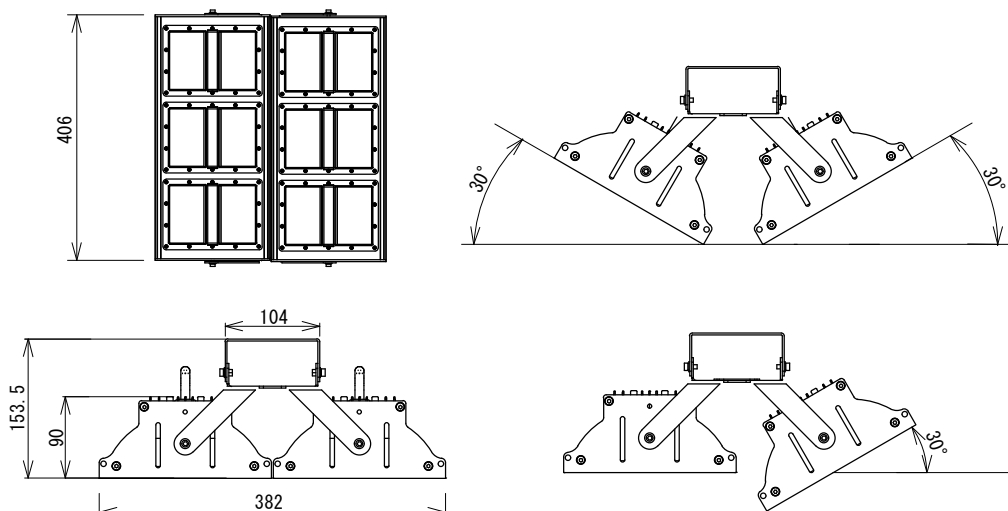

屋内・屋外兼用

単位：mm

<光学特性>

対象ランプ	色温度 (K)	全光束 (lm)	最大光度 (cd)	照射角 (度)	寿命 (h)	平均演色評価数 (Ra)
水銀灯700W	5000	21750	—	55*130	60000 ※1	75

<定格>

電源周波数 (Hz)	入力電圧 (V)	入力電流 (A)	消費電力 (W)	電気容量 (VA)	力率 (PF)	消費効率 (lm/W)
47-63	AC100-240	4.6	150±5W	158	0.95	145

<構造>

外形寸法 (mm) L×W×H	質量 (g)	口金	材質		LEDチップ	電源装置	直結工事
			発光部	本体			
406×382×153.5	6880	—	ポリカーボネート	マグネシウム合金	日亜	一体型	必須

<環境>

動作温度 (°C)	相対湿度 (Rh)	安全規格・認証	製品保証	保護等級		使用の可否		
				本体	電源	密閉器具	断熱材施工	調光
-40~55	—	CE/RoHS	5年	IP65	IP67	不可	不可	不可