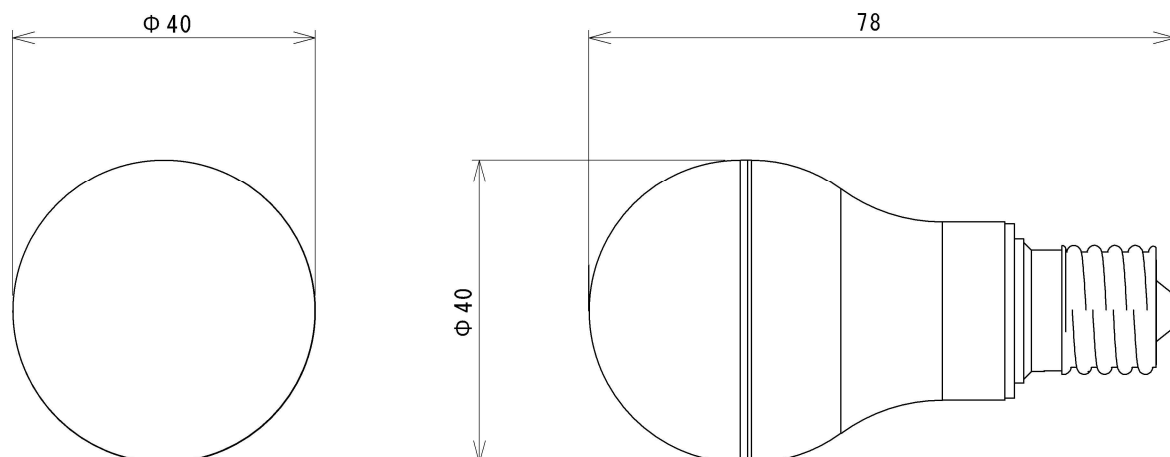

屋内用

単位：mm

<光学特性>

対象ランプ	色温度 (K)	全光束 (lm)	最大光度 (cd)	照射角 (度)	寿命 (h)	平均演色評価数 (Ra)
クリプトン60W	2700	750	-	200	50000 ※1	80

<定格>

電源周波数 (Hz)	入力電圧 (V)	入力電流 (A)	消費電力 (W)	電気容量 (VA)	力率 (PF)	消費効率 (lm/W)
50/60共用	AC100	0.07	7	7.8	0.9	107

<構造>

外形寸法 (mm)		質量 (g)	口金	材質		LEDチップ	電源装置	直結工事
全長	外径			発光部	本体			
78	Φ40	55	E17	ポリカーボネート	アルミニウム合金	日亜	電源内臓	不要

<環境>

動作温度 (°C)	相対湿度 (Rh)	安全規格・認証	製品保証	保護等級	使用の可否		
					密閉器具	断熱材施工	調光
-20~40	-	RoHs/PSE	5年	IP65	対応	対応	対応

(ご使用上の注意)

1. ※1 製品寿命は、全光束が初期値の70%となる時間です。設計値であり保証値ではありません。
2. LED素子は、光色、明るさに多少ばらつきがあるため、同じ品番の製品でも光色・明るさが異なることがあります。
   - ラジオやテレビなどの音響機器の近くで点灯しますと雑音が入ることがありますのでご注意ください。
   - 赤外線リモコンを採用した機器(テレビ、エアコン等)の近くで点灯しますとリモコンが誤動作することがあります。
   - 絶対に分解したり、修理・改造しないでください。
   - 調光器対応の製品でも推奨外の調光(明るさが調節出来る)機能の付いた照明器具や回路、非常用照明器具、誘導灯器具、水銀灯器具などでは絶対に使用しないでください。
   - 点灯中や消灯後しばらくはランプが熱いので触れないでください。
   - 電源は各仕様書に記載の電圧環境下にて使用してください。
   - 取付・取外しや清掃のときは、必ず電源を切ってください。
   - 紙や布などでおおったり、燃えやすいものに近付けないでください。
   - 防滴仕様ではない製品は水滴のかかる状態や湿度の高いところで使用しないでください。
   - 製品の仕様書に記載の周囲温度、使用環境以外では使用しないでください。
   - 当てたりして傷つけないでください。
   - 本体や口金を強くねじらないでください。
   - 点灯中のランプを直視続けしないでください。
   - ランプはソケットに確実に取付けてください。
   - 殺虫剤などをかけたり、油、薬品などを使う場所で使用しないでください。
   - 以下の条件を全て満たす場合は屋外(軒下など)に使用出来ます。
     1. 防湿・防雨形の密閉器具且つ、防水キャップの使用
     2. ランプ周囲湿度が製品仕様動作湿度範囲内で直射日光があたらない場所
3. (お買い求めの前に)
4. 外觀などの仕様は、予告なく変更する事があります。
   - ご使用の器具の種類によっては、寸法や放熱、その他の状況により使用できない場合があります。事前に器具と使用環境をご確認ください。
5. ※ 多灯式の器具に設置する際にはご相談ください。

提出先	品名	クリプトン球60W代替LED (2700K)	品番	CWKR7W27K200DE17
作成者	承認	初回作成(日付)	訂正(日付)	図番
宋	宮本	2020.05.13	2021.09.09	CW21-6304-01
				改訂
				1