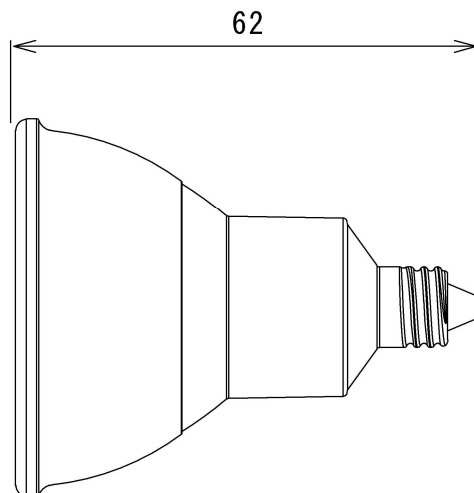

屋内用

単位：mm

<光学特性>

対象ランプ	色温度 (K)	全光束 (lm)	最大光度 (cd)	照射角 (度)	寿命 (h)	平均演色評価数 (Ra)
マイクロハロゲン70W	2700	730	2400	22	40000 ※1	80

<定格>

電源周波数 (Hz)	入力電圧 (V)	入力電流 (A)	消費電力 (W)	電気容量 (VA)	力率 (PF)	消費効率 (lm/W)
50/60共用	AC100	0.08	7	7.8	0.9	104

<構造>

外形寸法 (mm)		質量 (g)	口金	材質		LEDチップ	電源装置	直結工事
全長	外径			発光部	本体			
62	Φ50	63	E11	プラスチック	アルミニウム合金	日亜	内臓	不要

<環境>

動作温度 (°C)	相対湿度 (Rh)	安全規格・認証	製品保証	保護等級	使用の可否		
					密閉器具	断熱材施工	調光
-20~40	-	RoHs/CE/PSE	3年	IP20	不可	不可	対応