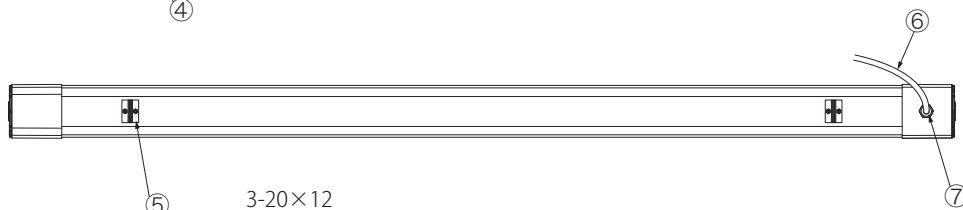

LuMiRAi

■留め具

※落下防止のため、必ず留め具を2箇所差し込み器具とユニットを固定してください。

※この仕様図は2枚セットとなっております。
2枚目の安全に関するご注意も必ずご覧ください。

※その他の施工方法や注意事項に関しては別紙の取扱説明書もあわせてご確認ください。

型番		LU-WB4VN30P52-120L	
品名	40W形 LEDベースライト (防雨型) 一体型		
定格電圧	AC100V~242V		
周波数	50/60Hz		
入力電流	100V	0.31 A	
	200V	0.15 A	
	240V	0.13 A	
消費電力	30 W		
皮相電力	30.96 VA		
定格光束	5200 lm		
発光効率	173 lm/W		
色温度	5000K 昼白色		
1/2ビーム角	120°		
演色性	Ra83		
保護等級			
使用環境温度	-20℃~+40℃		
定格寿命	40,000時間		
口金	-		
重量	2.3 kg		

No.	部品名	材質	数	備考
10				
9	落下防止ワイヤー	ステンレス L=140mm	2	
8	留め具	ポリカーボネート	2	
7	防水キャップ	真鍮 (ニッケルメッキ)	1	
6	電源口出線	キャプタイヤコード0.75mm ² -3C L=500mm	1	
5	取付け金具	バネ鋼 t=0.9mm (ニッケルメッキ)	2	2セット器具受け側含む
4	発光面カバー	ポリカーボネート	1	乳白色
3	ヒートシンク	アルミニウム合金	1	
2	エンドプレート	アルミニウム合金 t=2.0mm	2	粉体塗装 (白)
1	本体・反射板	アルミニウム合金 t=0.9mm	1	粉体塗装 (白)