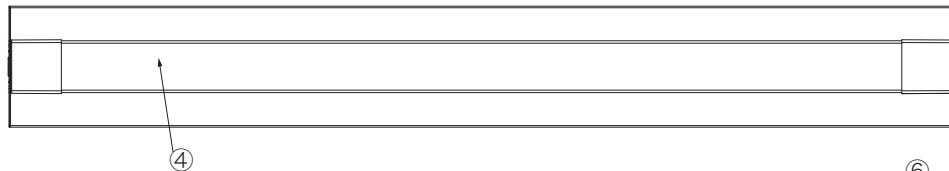

LuMiRAi

■留め具

※落下防止のため、必ず留め具を2箇所差し込み器具とユニットを固定してください。

※この仕様図は2枚セットとなっております。
2枚目の安全に関するご注意も必ずご覧ください。

※その他の施工方法や注意事項に関しては別紙の取扱説明書もあわせてご確認ください。

型番		LU-WB4VN30P52-120L	
品名	40W形 LEDベースライト (防雨型) 一体型		
定格電圧	AC100V~242V		
周波数	50/60Hz		
入力電流	100V	0.31 A	
	200V	0.15 A	
	240V	0.13 A	
消費電力	30 W		
皮相電力	30.96 VA		
定格光束	5200 lm		
発光効率	173 lm/W		
色温度	5000K 昼白色		
1/2ビーム角	120°		
演色性	Ra83		
保護等級			
使用環境温度	-20℃~+40℃		
定格寿命	40,000時間		
口金	-		
重量	2.3 kg		

No.	部品名	材質	数	備考
10				
9	落下防止ワイヤー	ステンレス L=140mm	2	
8	留め具	ポリカーボネート	2	
7	防水キャップ	真鍮 (ニッケルメッキ)	1	
6	電源口出線	キャプタイヤコード0.75mm ² -3C L=500mm	1	
5	取付け金具	バネ鋼 t=0.9mm (ニッケルメッキ)	2	2セット器具受け側含む
4	発光面カバー	ポリカーボネート	1	乳白色
3	ヒートシンク	アルミニウム合金	1	
2	エンドプレート	アルミニウム合金 t=2.0mm	2	粉体塗装 (白)
1	本体・反射板	アルミニウム合金 t=0.9mm	1	粉体塗装 (白)