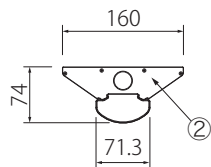

LuMiRAi

■留め具

※落下防止のため、必ず留め具を2箇所差し込み器具とユニットを固定してください。

※この仕様図は2枚セットとなっております。
2枚目の安全に関するご注意も必ずご覧ください。

※その他の施工方法や注意事項に関しては別紙の取扱説明書もあわせてご確認ください。

型番		LU-WB4VN30P52-120L	
品名	40W形 LEDベースライト (防雨型) 一体型		
定格電圧	AC100V~242V		
周波数	50/60Hz		
入力電流	100V	0.31 A	
	200V	0.15 A	
	240V	0.13 A	
消費電力	30 W		
皮相電力	30.96 VA		
定格光束	5200 lm		
発光効率	173 lm/W		
色温度	5000K 昼白色		
1/2ビーム角	120°		
演色性	Ra83		
保護等級			
使用環境温度	-20℃~+40℃		
定格寿命	40,000時間		
口金	-		
重量	2.3 kg		

No.	部品名	材質	数	備考
10				
9	落下防止ワイヤー	ステンレス L=140mm	2	
8	留め具	ポリカーボネート	2	
7	防水キャップ	真鍮 (ニッケルメッキ)	1	
6	電源口出線	キャプタイヤコード0.75mm ² -3C L=500mm	1	
5	取付け金具	バネ鋼 t=0.9mm (ニッケルメッキ)	2	2セット器具受け側含む
4	発光面カバー	ポリカーボネート	1	乳白色
3	ヒートシンク	アルミニウム合金	1	
2	エンドプレート	アルミニウム合金 t=2.0mm	2	粉体塗装 (白)
1	本体・反射板	アルミニウム合金 t=0.9mm	1	粉体塗装 (白)

取付けボルト設置図

天井面にボルトで取付ける場合、器具取付け面からボルトの**出代は15～30mm**にしてください。

※蛍光灯からのリニューアルの場合

既設の吊りボルトをカッティングいただくことがございます。
ボルト出代サイズをご確認ください。

推奨設置場所

軒下やポーチなど雨の吹き込む恐れのある場所

警告

本製品は防湿構造ではありません。