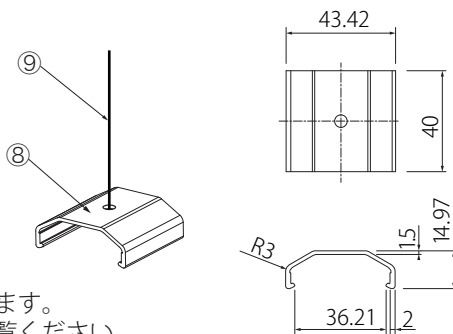

LuMiRAi

■留め具

※落下防止のため、必ず留め具を2箇所差し込み器具とユニットを固定してください。

※この仕様図は2枚セットとなっております。
2枚目の安全に関するご注意も必ずご覧ください。

※その他の施工方法や注意事項に関しては別紙の取扱説明書もあわせてご確認ください。

型番		LU-WB4VN30P52-120L	
品名	40W形 LEDベースライト (防雨型) 一体型		
定格電圧	AC100V~242V		
周波数	50/60Hz		
入力電流	100V	0.31 A	
	200V	0.15 A	
	240V	0.13 A	
消費電力	30 W		
皮相電力	30.96 VA		
定格光束	5200 lm		
発光効率	173 lm/W		
色温度	5000K 昼白色		
1/2ビーム角	120°		
演色性	Ra83		
保護等級			
使用環境温度	-20℃~+40℃		
定格寿命	40,000時間		
口金	-		
重量	2.3 kg		

No.	部品名	材質	数	備考
10				
9	落下防止ワイヤー	ステンレス L=140mm	2	
8	留め具	ポリカーボネート	2	
7	防水キャップ	真鍮 (ニッケルメッキ)	1	
6	電源口出線	キャプタイヤコード0.75mm ² -3C L=500mm	1	
5	取付け金具	バネ鋼 t=0.9mm (ニッケルメッキ)	2	2セット器具受け側含む
4	発光面カバー	ポリカーボネート	1	乳白色
3	ヒートシンク	アルミニウム合金	1	
2	エンドプレート	アルミニウム合金 t=2.0mm	2	粉体塗装 (白)
1	本体・反射板	アルミニウム合金 t=0.9mm	1	粉体塗装 (白)

取付けボルト設置図

天井面にボルトで取付ける場合、器具取付け面からボルトの**出代は15～30mm**にしてください。

※蛍光灯からのリニューアルの場合

既設の吊りボルトをカッティングいただくことがございます。
ボルト出代サイズをご確認ください。

推奨設置場所

軒下やポーチなど雨の吹き込む恐れのある場所

警告

本製品は防湿構造ではありません。