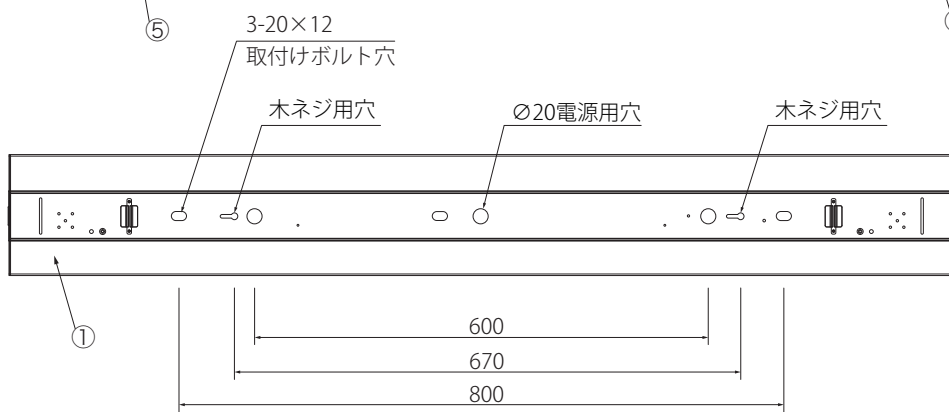

LuMiRAi

■留め具

※落下防止のため、必ず留め具を2箇所差し込み器具とユニットを固定してください。

※この仕様図は2枚セットとなっております。
2枚目の安全に関するご注意も必ずご覧ください。

※その他の施工方法や注意事項に関しては別紙の取扱説明書もあわせてご確認ください。

型番		LU-WB4VN30P52-120L	
品名	40W形 LEDベースライト (防雨型) 一体型		
定格電圧	AC100V~242V		
周波数	50/60Hz		
入力電流	100V	0.31 A	
	200V	0.15 A	
	240V	0.13 A	
消費電力	30 W		
皮相電力	30.96 VA		
定格光束	5200 lm		
発光効率	173 lm/W		
色温度	5000K 昼白色		
1/2ビーム角	120°		
演色性	Ra83		
保護等級			
使用環境温度	-20℃~+40℃		
定格寿命	40,000時間		
口金	-		
重量	2.3 kg		

No.	部品名	材質	数	備考
10				
9	落下防止ワイヤー	ステンレス L=140mm	2	
8	留め具	ポリカーボネート	2	
7	防水キャップ	真鍮 (ニッケルメッキ)	1	
6	電源口出線	キャプタイヤコード0.75mm ² -3C L=500mm	1	
5	取付け金具	バネ鋼 t=0.9mm (ニッケルメッキ)	2	2セット器具受け側含む
4	発光面カバー	ポリカーボネート	1	乳白色
3	ヒートシンク	アルミニウム合金	1	
2	エンドプレート	アルミニウム合金 t=2.0mm	2	粉体塗装 (白)
1	本体・反射板	アルミニウム合金 t=0.9mm	1	粉体塗装 (白)