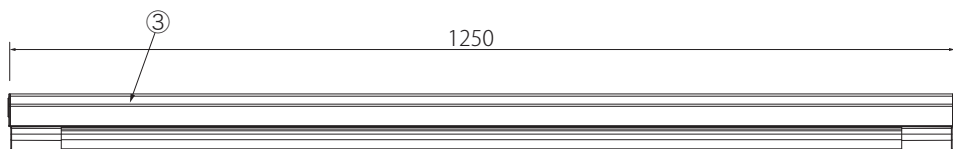

LuMiRAi

■留め具

※落下防止のため、必ず留め具を2箇所差し込み器具とユニットを固定してください。

※この仕様図は2枚セットとなっております。
2枚目の安全に関するご注意も必ずご覧ください。

※その他の施工方法や注意事項に関しては別紙の取扱説明書もあわせてご確認ください。

型番		LU-WB4VN30P52-120L	
品名	40W形 LEDベースライト (防雨型) 一体型		
定格電圧	AC100V~242V		
周波数	50/60Hz		
入力電流	100V	0.31 A	
	200V	0.15 A	
	240V	0.13 A	
消費電力	30 W		
皮相電力	30.96 VA		
定格光束	5200 lm		
発光効率	173 lm/W		
色温度	5000K 昼白色		
1/2ビーム角	120°		
演色性	Ra83		
保護等級			
使用環境温度	-20℃~+40℃		
定格寿命	40,000時間		
口金	-		
重量	2.3 kg		