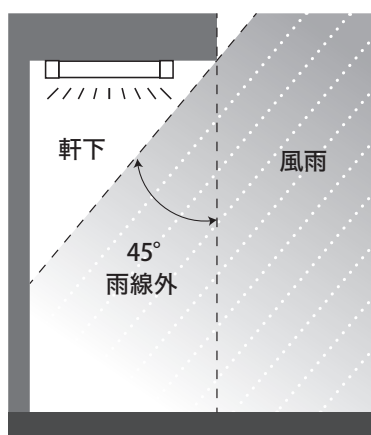

No.	部品名	材質	数	備考
10				
9	落下防止ワイヤー	ステンレス L=140mm	2	
8	留め具	ポリカーボネート	2	
7	防水キャップ	真鍮 (ニッケルメッキ)	1	
6	電源口出線	キャプタイヤコード0.75mm ² -3C L=500mm	1	
5	取付け金具	バネ鋼 t=0.9mm (ニッケルメッキ)	2	2セット器具受け側含む
4	発光面カバー	ポリカーボネート	1	乳白色
3	ヒートシンク	アルミニウム合金	1	
2	エンドプレート	アルミニウム合金 t=2.0mm	2	粉体塗装 (白)
1	本体・反射板	アルミニウム合金 t=0.9mm	1	粉体塗装 (白)

特記事項

Hf32W定格出力×2灯相当 / 逆富士 W160
CISPR11/15 / グリーン購入法適合

縮尺

S=1:10
S=1:3

製図 検図 承認

LuMiRAi

⚠ 安全に関するご注意

- 軒下などの雨線内で使用できます。但し、風除けのない建物の屋上・山稜・橋梁などの風の強い場所、沿岸地帯など潮風による被害を受ける場所、浴室やサウナなどの常時高温・高湿度になる場所、屋内プールなどの塩素雰囲気さらされる場所、温泉地など腐食性ガスが発生する場所、振動・衝撃の強い場所では使用しないでください。落下・感電・火災の原因となります。
- 電源は入力電圧：AC100V～242V 50/60Hz（電圧変動±6%）、の範囲内で使用してください。指定外の電源電圧・周波数で使用すると感電・火災の原因となります。
- 使用環境温度が-20℃より低い、または40℃よりも高い場所では使用しないでください。火災や短寿命の原因となります。
- ライトユニットを単体で使用しないでください。必ず専用器具とライトユニットを組合せて使用してください。落下・感電・火災の原因となります。
- 他社のライトユニットや器具と組み合わせての使用は絶対にしないでください。破損・落下・感電・火災の原因となります。
- 本製品と電源線との接続はスリーブなどで確実にを行い、シースの無い電源線接続箇所を含め、全てに自己融着性テープと絶縁テープを巻き、絶縁及び浸水対策を行ってください。浸水・感電の原因となります。
- 虫の飛来が多い場所では、ライトユニット内に虫が侵入する恐れがあります。故障の原因となります。

取付けボルト設置図

天井面にボルトで取付ける場合、器具取付け面からボルトの**出代は15～30mm**にしてください。

※蛍光灯からのリニューアルの場合

既設の吊りボルトをカッティングいただくことがございます。
ボルト出代サイズをご確認ください。

推奨設置場所

軒下やポーチなど雨の吹き込む恐れのある場所

警告

本製品は防湿構造ではありません。