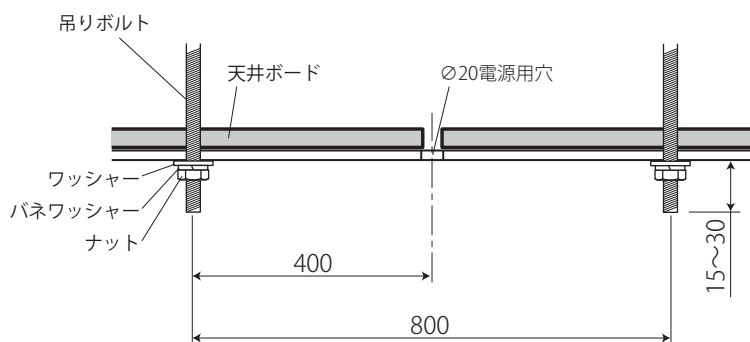

LuMiRAi

■留め具

※落下防止のため、必ず留め具を2箇所差し込み器具とユニットを固定してください。

※この仕様図は2枚セットとなっております。
2枚目の安全に関するご注意も必ずご覧ください。

※その他の施工方法や注意事項に関しては別紙の取扱説明書もあわせてご確認ください。

型番		LU-WB4VN30P52-120L	
品名	40W形 LEDベースライト (防雨型) 一体型		
定格電圧	AC100V~242V		
周波数	50/60Hz		
入力電流	100V	0.31 A	
	200V	0.15 A	
	240V	0.13 A	
消費電力	30 W		
皮相電力	30.96 VA		
定格光束	5200 lm		
発光効率	173 lm/W		
色温度	5000K 昼白色		
1/2ビーム角	120°		
演色性	Ra83		
保護等級			
使用環境温度	-20℃~+40℃		
定格寿命	40,000時間		
口金	-		
重量	2.3 kg		

No.	部品名	材質	数	備考
10				
9	落下防止ワイヤー	ステンレス L=140mm	2	
8	留め具	ポリカーボネート	2	
7	防水キャップ	真鍮 (ニッケルメッキ)	1	
6	電源口出線	キャプタイヤコード0.75mm ² -3C L=500mm	1	
5	取付け金具	バネ鋼 t=0.9mm (ニッケルメッキ)	2	2セット器具受け側含む
4	発光面カバー	ポリカーボネート	1	乳白色
3	ヒートシンク	アルミニウム合金	1	
2	エンドプレート	アルミニウム合金 t=2.0mm	2	粉体塗装 (白)
1	本体・反射板	アルミニウム合金 t=0.9mm	1	粉体塗装 (白)

特記事項

Hf32W定格出力×2灯相当 / 逆富士 W160
CISPR11/15 / グリーン購入法適合

縮尺

S=1:10
S=1:3

製図 検図 承認

LuMiRAi

⚠ 安全に関するご注意

- 軒下などの雨線内で使用できます。但し、風除けのない建物の屋上・山稜・橋梁などの風の強い場所、沿岸地帯など潮風による被害を受ける場所、浴室やサウナなどの常時高温・高湿度になる場所、屋内プールなどの塩素雰囲気さらされる場所、温泉地など腐食性ガスが発生する場所、振動・衝撃の強い場所では使用しないでください。落下・感電・火災の原因となります。
- 電源は入力電圧：AC100V～242V 50/60Hz（電圧変動±6%）、の範囲内で使用してください。指定外の電源電圧・周波数で使用すると感電・火災の原因となります。
- 使用環境温度が-20℃より低い、または40℃よりも高い場所では使用しないでください。火災や短寿命の原因となります。
- ライトユニットを単体で使用しないでください。必ず専用器具とライトユニットを組合せて使用してください。落下・感電・火災の原因となります。
- 他社のライトユニットや器具と組み合わせての使用は絶対にしないでください。破損・落下・感電・火災の原因となります。
- 本製品と電源線との接続はスリーブなどで確実にを行い、シースの無い電源線接続箇所を含め、全てに自己融着性テープと絶縁テープを巻き、絶縁及び浸水対策を行ってください。浸水・感電の原因となります。
- 虫の飛来が多い場所では、ライトユニット内に虫が侵入する恐れがあります。故障の原因となります。

取付けボルト設置図

天井面にボルトで取付ける場合、器具取付け面からボルトの**出代は15～30mm**にしてください。

※蛍光灯からのリニューアルの場合

既設の吊りボルトをカッティングいただくことがございます。
ボルト出代サイズをご確認ください。

推奨設置場所

軒下やポーチなど雨の吹き込む恐れのある場所

警告

本製品は防湿構造ではありません。